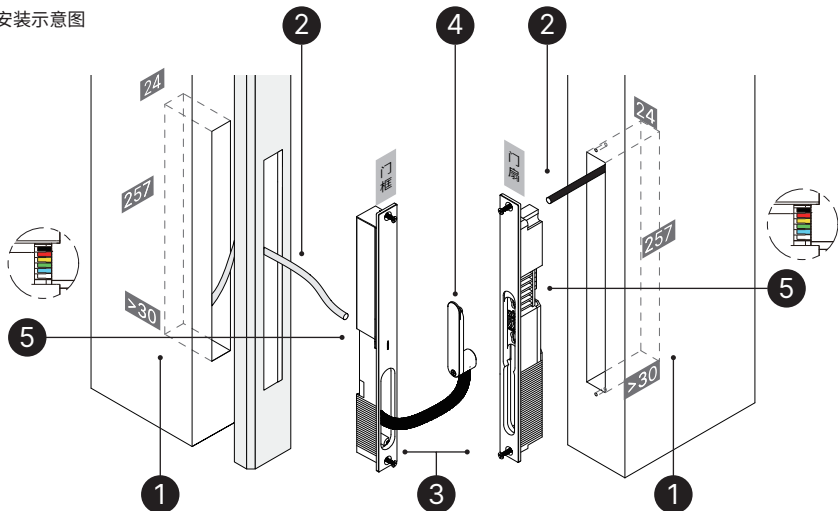

Kmuun PSP-SE

电源过线器 使用说明书

v0.0.1

门扇端：

宽度：24
高度：288
深度：27(mm)

门框端：

宽度：24
高度：288
深度：27(mm)

材质：
阳极氧化铝合金 黑色
v0 级阻燃 ABS 黑色

包装清单：
门扇端
门框端
安装配件

产品示意图

工作环境：
工作湿度：20% ~ 90%RH 无冷凝
工作温度：-25 ~ 60°C

安装示意图

- ① 基于 Kmuun PSP-SE 的图纸，结合自身产品实际情况，于门框，墙体以及门框上开出能容纳下 PSP-SE 及冗余线材的孔槽
- ② 将康睦设备连接线以及自动锁体连接线接至 PSP 门扇端，如有其他用电器连接需求可根据如下端口定义自行连接
- ③ 将「门框端」与「门扇端」放置于孔槽之中，并用四枚附赠的 M4*7 黑色自攻螺丝将其固定于门框与门扇之上。
- ④ 门扇与门扇端连接
把触点挂板安装于触点卡槽内，向下滑动至底后将紧固螺丝上紧，即完成安装，可以进行下一步测试。
- ⑤ 接线规范
产品两端为扳手接线端子，严格同色对接，同色方可连通
电流等级：
黑、红、黄端子：最大使用电流不超过 8A
绿、蓝、白端子：最大使用电流不超过 4A